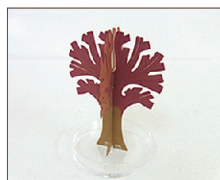

まじっくさくら

Magic桜

～紙お香つき～

サクラ咲く。
ふんわり、春色満開。

絵本から飛び出した桜。

マジック桜は、わずか12時間で育つ不思議な桜です。お部屋の中にながら満開の桜を楽しむことができます。

また、マジック桜は絵本の世界から飛び出してきたかのような桜をイメージし、幹の形状などをよりリアルに再現しています。満開の桜の春の香りをお楽しみください。

散るはかなさも魅力のひとつ。

満開の桜も魅力的ですが、散るはかなさも魅力のひとつです。桜の持つ魅力とはかなさを、Magic桜でお楽しみください。

※出来上がったものが完成ではなく、生活振動や風で徐々に散っていきますが、2週間程度過ぎると成分が固まって散り難くなります。

Magic桜の咲き方

Magic桜は、本物の桜同様、気候の変化、気温や湿度等の影響により咲き方がひとつひとつ違います。まさに「世界にひとつだけの花」をお楽しみください。(※綺麗に咲かせる為には、高温や直射日光は避けて下さい。)

Magic桜の咲かせ方

パッケージから商品を取り出して本体を十字型に開いて専用トレーに立ててください。

桜の枝の切り目の奥まで左右交差に開いてください。枝の開き具合で開花効果に直接影響しますので、完全に開くようにしてください。

開いた状態の桜の木の上の中心から、マジックウォーターをトレーの外に漏れないように注いでください。マジックウォーターはトレーに溜まり、木に吸収されていきます。

マジックウォーターを注ぐと葉が元に戻るようになりますので、この時十分に広げ直す事がキレイに咲かせるポイントです。

およそ3~4時間すると、徐々にふわふわピンクの桜の花が咲きはじめます。

通常温度では、10~12時間で満開になります。※温度・湿度等の環境によっては最長24時間程度かかります。

暗所で育てたMagic桜

窓際で育てたMagic桜

セット内容 / 本体、トレー、マジックウォーター、飾れるパッケージ
サイズ / パッケージ：幅18×高23×奥2cm、本体：幅10.5×高13.5cm
素材 / 本体：紙、トレー：プラスチック、マジックウォーター：水、色素、食品添加物